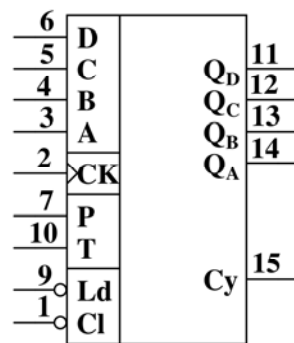

CD40163 – numărător înainte binar 4 biți
CD40162 – numărător înainte decadic 4 biți

CD40193 – numărător bidirecțional binar 4 biți
CD40192 – numărător bidirecțional decadic 4 biți